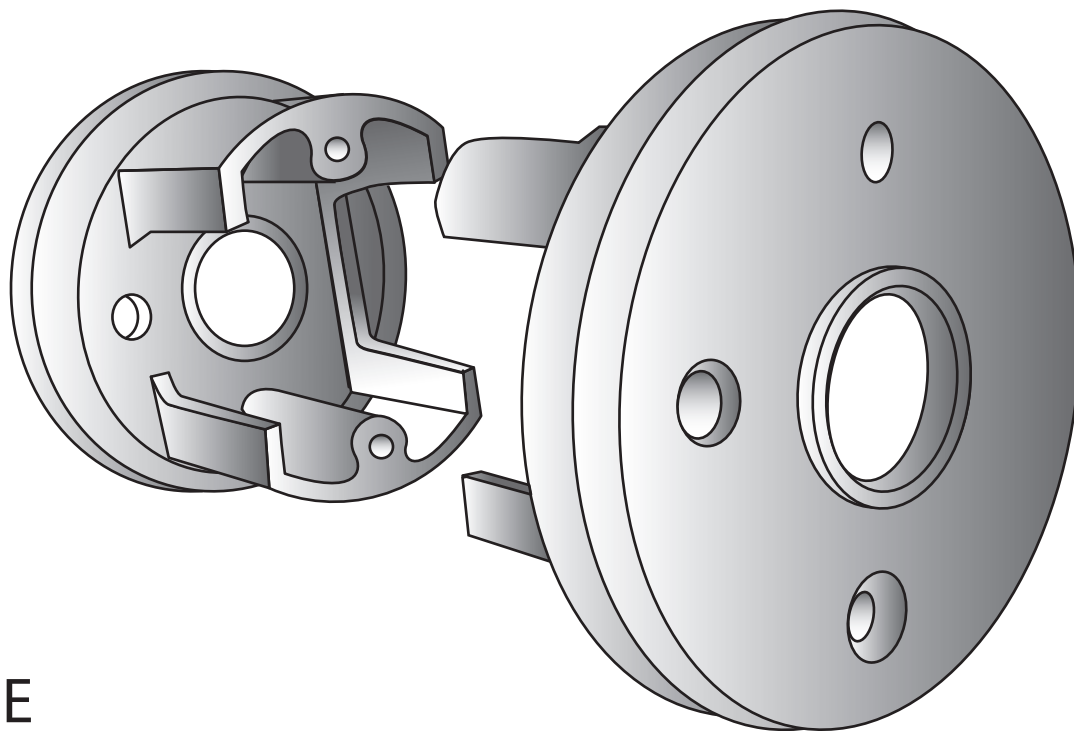

SIG201PV

TRIM

SUBROSE