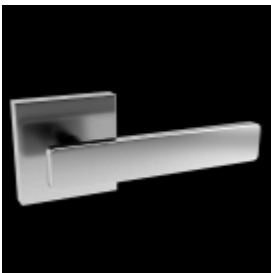

## Solid Levers

[No.121](#)

- **Material:** 304ss grade stainless steel
- **Type:** Solid lever
- **Finish:** Satin stainless 630 [Learn More](#)

[No.122](#)

- **Material:** 304ss grade stainless steel
- **Type:** Solid lever
- **Finish:** Satin stainless 630 /Mirror polish 629 [Learn More](#)

[No.123](#)

- **Material:** 304ss grade stainless steel
- **Type:** Solid lever
- **Finish:** Satin stainless 630 /Mirror polish 629 [Learn More](#)

[No.124](#)

- **Material:** 304ss grade stainless steel
- **Type:** Solid lever
- **Finish:** Satin stainless 630 /Mirror polish 629 [Learn More](#)

[No.126](#)

- **Material:** 304ss grade stainless steel
- **Type:** Solid lever
- **Finish:** Satin stainless 630 [Learn More](#)

[No.127](#)

- **Material:** 304ss grade stainless steel
- **Type:** Solid lever
- **Finish:** Satin stainless 630 [Learn More](#)

**No.128**

- **Material:** 304ss grade stainless steel
- **Type:** Solid lever
- **Finish:** Satin stainless 630 /Mirror polish 629 [Learn More](#)

**No.131**

- **Material:** 304ss grade stainless steel
- **Type:** Solid lever
- **Finish:** Satin stainless 630 [Learn More](#)