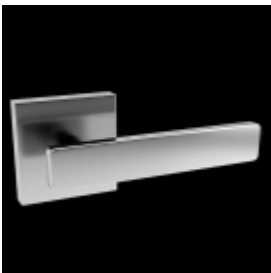

Solid Levers

[No.121](#)

- **Material:** 304ss grade stainless steel
- **Type:** Solid lever
- **Finish:** Satin stainless 630 [Learn More](#)

[No.122](#)

- **Material:** 304ss grade stainless steel
- **Type:** Solid lever
- **Finish:** Satin stainless 630 /Mirror polish 629 [Learn More](#)

[No.123](#)

- **Material:** 304ss grade stainless steel
- **Type:** Solid lever
- **Finish:** Satin stainless 630 /Mirror polish 629 [Learn More](#)

[No.124](#)

- **Material:** 304ss grade stainless steel
- **Type:** Solid lever
- **Finish:** Satin stainless 630 /Mirror polish 629 [Learn More](#)

[No.126](#)

- **Material:** 304ss grade stainless steel
- **Type:** Solid lever
- **Finish:** Satin stainless 630 [Learn More](#)

[No.127](#)

- **Material:** 304ss grade stainless steel
- **Type:** Solid lever
- **Finish:** Satin stainless 630 [Learn More](#)

**No.128**

- **Material:** 304ss grade stainless steel
- **Type:** Solid lever
- **Finish:** Satin stainless 630 /Mirror polish 629 [Learn More](#)

**No.131**

- **Material:** 304ss grade stainless steel
- **Type:** Solid lever
- **Finish:** Satin stainless 630 [Learn More](#)